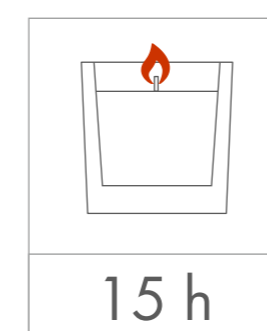

Standardowa  
powierzchnia  
zdobienia

Kalkomania,  
Sensitive Touch (piaskowanie)  
z jednej / dwóch stron

55 x 45 mm

55 x 45 mm

Kalkomania wokół  
195 x 45 mm

wymiary  
świeczki

minimalny  
czas palenia

parafina

wosk  
sojowy

Standardowa  
powierzchnia  
zdobienia

Kalkomania,  
Sensitive Touch (piaskowanie)  
z jednej / dwóch stron

70 x 60 mm

70 x 60 mm

Kalkomania wokół  
260 x 60 mm

wymiary  
świeczki

minimalny  
czas palenia