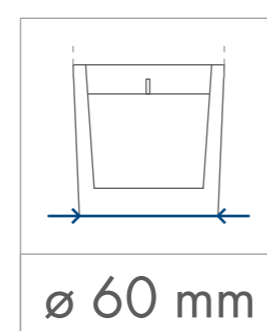

Standardowa  
powierzchnia  
zdobienia

Kalkomania,  
Sensitive Touch (piaskowanie)  
z jednej / dwóch stron

55 x 45 mm

55 x 45 mm

Kalkomania wokół  
195 x 45 mm

wymiary  
świeczki

minimalny  
czas palenia

parafina

wosk  
sojowy

Standardowa  
powierzchnia  
zdobienia

Kalkomania,  
Sensitive Touch (piaskowanie)  
z jednej / dwóch stron

70 x 60 mm

70 x 60 mm

Kalkomania wokół  
260 x 60 mm

wymiary  
świeczki

minimalny  
czas palenia