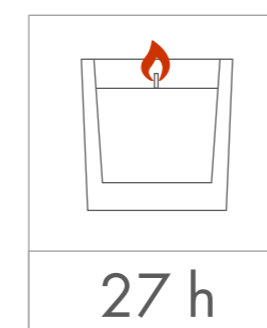

Standardowa  
powierzchnia  
zdobienia

Kalkomania,  
Sensitive Touch (piaskowanie)  
z jednej / dwóch stron

55 x 45 mm

55 x 45 mm

Kalkomania wokół  
195 x 45 mm

wymiary  
świeczki

minimalny  
czas palenia

parafina

wosk  
sojowy

Standardowa  
powierzchnia  
zdobienia

Kalkomania,  
Sensitive Touch (piaskowanie)  
z jednej / dwóch stron

70 x 60 mm

70 x 60 mm

Kalkomania wokół  
260 x 60 mm

wymiary  
świeczki

minimalny  
czas palenia