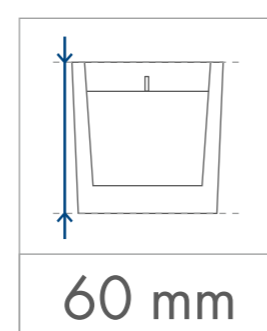

Standardowa  
powierzchnia  
zdobienia

Kalkomania,  
Sensitive Touch (piaskowanie)  
z jednej / dwóch stron

55 x 45 mm

55 x 45 mm

Kalkomania wokół  
195 x 45 mm

wymiary  
świeczki

minimalny  
czas palenia

parafina

wosk  
sojowy

Standardowa  
powierzchnia  
zdobienia

Kalkomania,  
Sensitive Touch (piaskowanie)  
z jednej / dwóch stron

70 x 60 mm

70 x 60 mm

Kalkomania wokół  
260 x 60 mm

wymiary  
świeczki

minimalny  
czas palenia