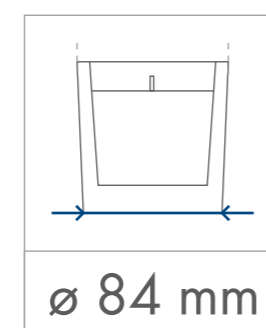

Standardowa  
powierzchnia  
zdobienia

Kalkomania,  
Sensitive Touch (piaskowanie)  
z jednej / dwóch stron

55 x 45 mm

55 x 45 mm

Kalkomania wokół  
195 x 45 mm

wymiary  
świeczki

minimalny  
czas palenia

parafina

wosk  
sojowy

Standardowa  
powierzchnia  
zdobienia

Kalkomania,  
Sensitive Touch (piaskowanie)  
z jednej / dwóch stron

70 x 60 mm

70 x 60 mm

Kalkomania wokół  
260 x 60 mm

wymiary  
świeczki

minimalny  
czas palenia