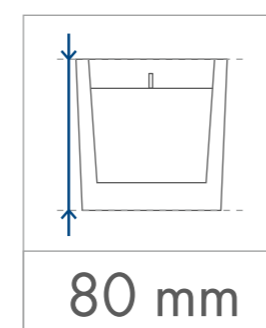

Standardowa  
powierzchnia  
zdobienia

Kalkomania,  
Sensitive Touch (piaskowanie)  
z jednej / dwóch stron

55 x 45 mm

55 x 45 mm

Kalkomania wokół  
195 x 45 mm

wymiary  
świeczki

minimalny  
czas palenia

parafina

wosk  
sojowy

Standardowa  
powierzchnia  
zdobienia

Kalkomania,  
Sensitive Touch (piaskowanie)  
z jednej / dwóch stron

70 x 60 mm

70 x 60 mm

Kalkomania wokół  
260 x 60 mm

wymiary  
świeczki

minimalny  
czas palenia