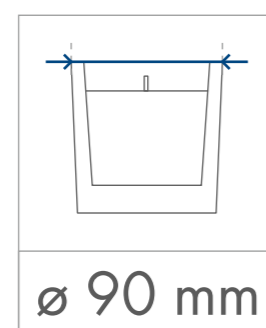

Standardowa  
powierzchnia  
zdobienia

Kalkomania,  
Sensitive Touch (piaskowanie)  
z jednej / dwóch stron

55 x 45 mm

55 x 45 mm

Kalkomania wokół  
195 x 45 mm

wymiary  
świeczki

minimalny  
czas palenia

parafina

wosk  
sojowy

Standardowa  
powierzchnia  
zdobienia

Kalkomania,  
Sensitive Touch (piaskowanie)  
z jednej / dwóch stron

70 x 60 mm

70 x 60 mm

Kalkomania wokół  
260 x 60 mm

wymiary  
świeczki

minimalny  
czas palenia