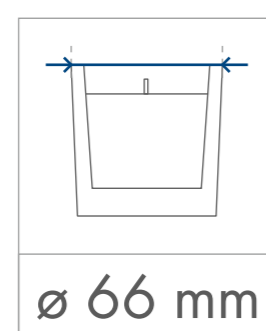

Standardowa  
powierzchnia  
zdobienia

Kalkomania,  
Sensitive Touch (piaskowanie)  
z jednej / dwóch stron

55 x 45 mm

55 x 45 mm

Kalkomania wokół  
195 x 45 mm

wymiary  
świeczki

minimalny  
czas palenia

parafina

wosk  
sojowy

Standardowa  
powierzchnia  
zdobienia

Kalkomania,  
Sensitive Touch (piaskowanie)  
z jednej / dwóch stron

70 x 60 mm

70 x 60 mm

Kalkomania wokół  
260 x 60 mm

wymiary  
świeczki

minimalny  
czas palenia