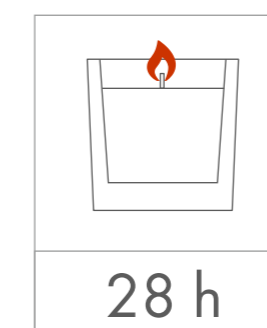

Standardowa
powierzchnia
zdobienia

Kalkomania,
Sensitive Touch (piaskowanie)
z jednej / dwóch stron

70 x 60 mm

70 x 60 mm

Kalkomania wokół
260 x 60 mm

wymiary
świeczki

minimalny
czas palenia

parafina

wosk
sojowy