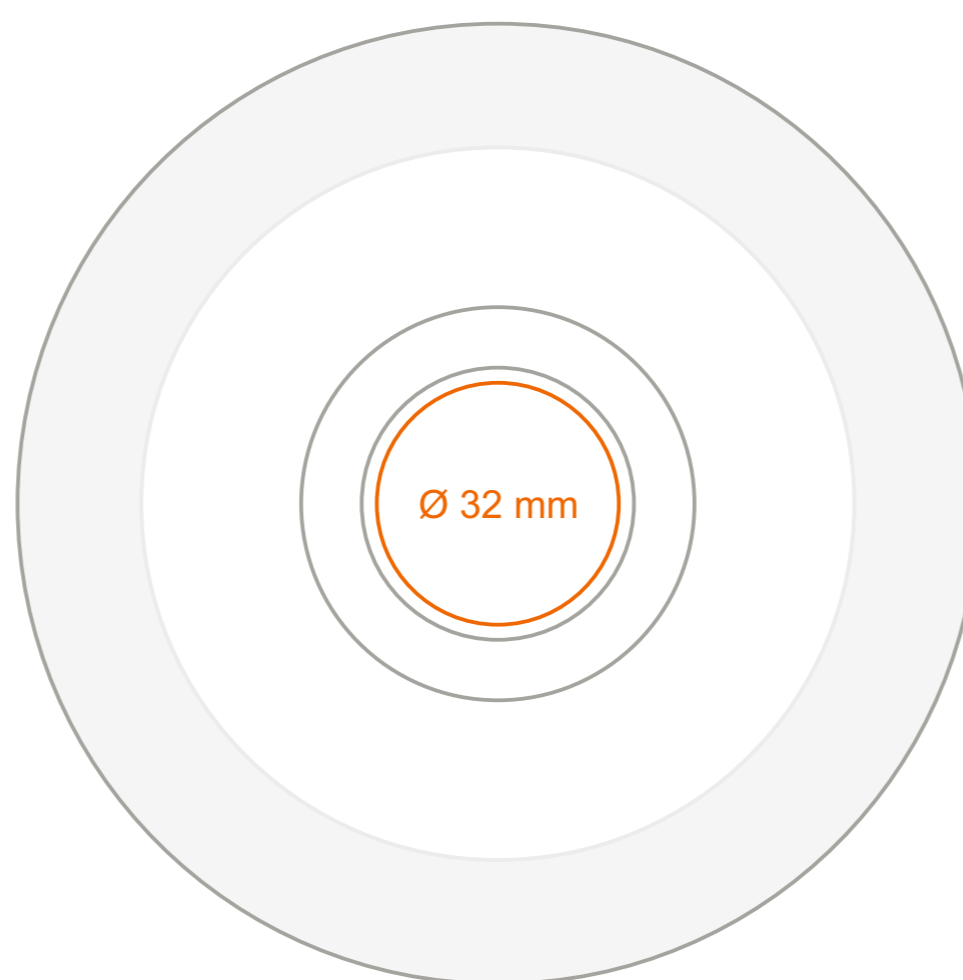

C\_255 **Victor Bianco Set**

120 ml / h: 63 mm / Ø 69 mm

spodek Ø 127 mm

- |                            |              |
|----------------------------|--------------|
| Nadruk na uchu             | - 50 x 8 mm  |
| Nadruk wewnątrz na ściance | - 35 x 20 mm |
| Nadruk wewnątrz na dnie    | - Ø 25 mm    |
| Nadruk od spodu            | - Ø 25 mm    |

# Victor Bianco Set

210 ml / h: 73 mm / Ø 84 mm

spodek Ø 149 mm

Nadruk na uchu  
 Nadruk wewnątrz na ściance  
 Nadruk wewnątrz na dnie  
 Nadruk od spodu

- 30 x 10 mm
- 40 x 20 mm
- Ø 35 mm
- Ø 30 mm

\*W przypadku projektów dla kalkomanii wybiegających poza standardową powierzchnię nadruku prosimy o kontakt z działem handlowym.