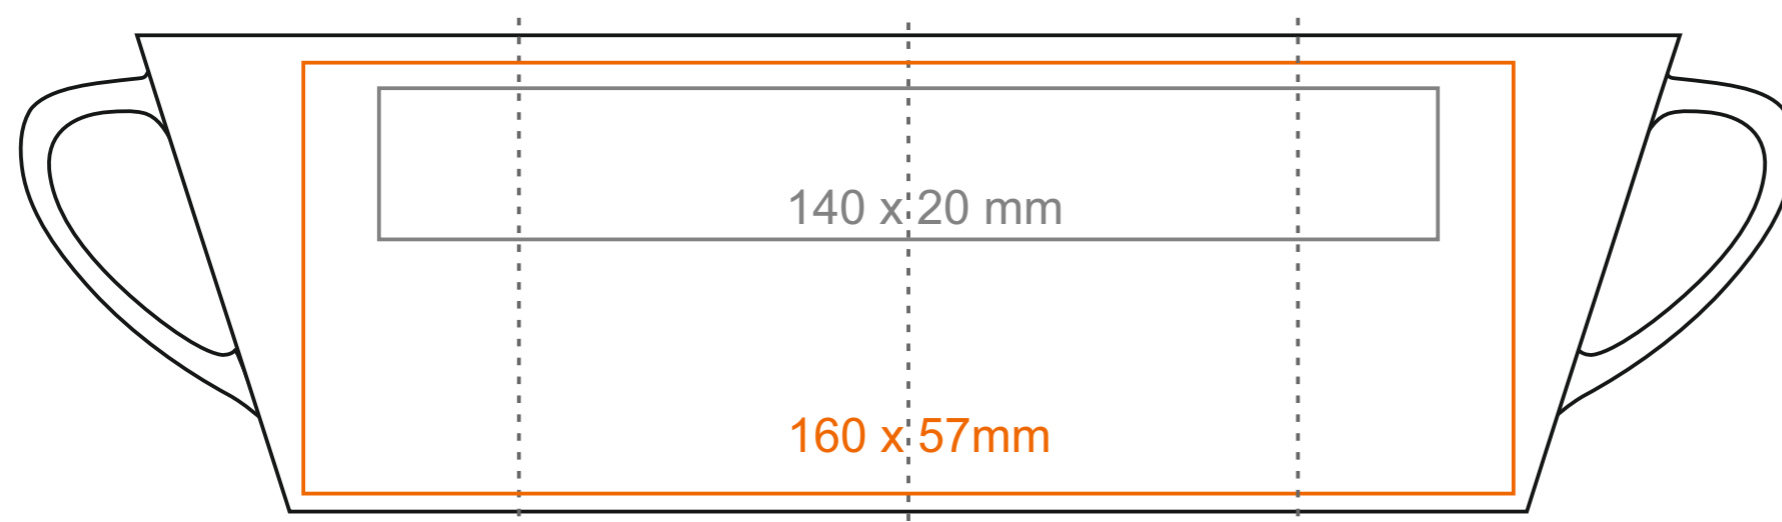

C\_255 **Victor Bianco Set**

120 ml / h: 63 mm / Ø 69 mm

spodek Ø 127 mm

- |                            |              |
|----------------------------|--------------|
| Nadruk na uchu             | - 50 x 8 mm  |
| Nadruk wewnątrz na ściance | - 35 x 20 mm |
| Nadruk wewnątrz na dnie    | - Ø 25 mm    |
| Nadruk od spodu            | - Ø 25 mm    |

## legenda

- Nadruk kalkomania (Transfer Print)
- Piaskowanie (Sensitive Touch)
- Nadruk bezpośredni (Direct Print)

C\_255

# Victor Bianco Set

210 ml / h: 73 mm / Ø 84 mm

spodek Ø 149 mm

Nadruk na uchu  
 Nadruk wewnątrz na ściance  
 Nadruk wewnątrz na dnie  
 Nadruk od spodu

- 30 x 10 mm
- 40 x 20 mm
- Ø 35 mm
- Ø 30 mm

\*W przypadku projektów dla kalkomanii wybiegających poza standardową powierzchnię nadruku prosimy o kontakt z działem handlowym.