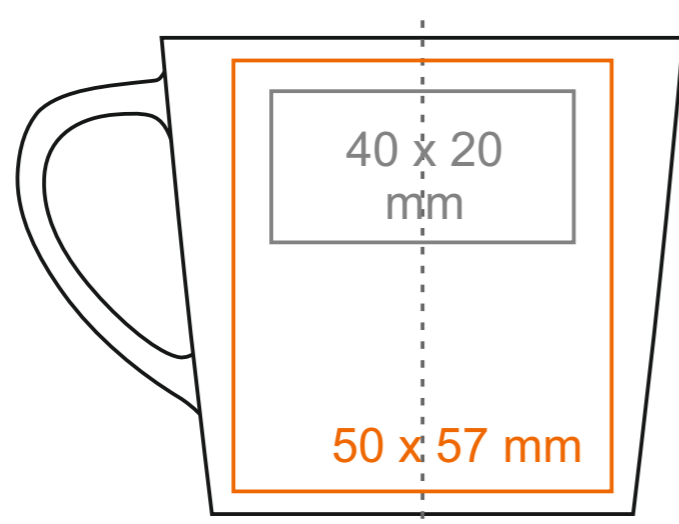

C\_255 **Victor Bianco Set**

120 ml / h: 63 mm / Ø 69 mm

spodek Ø 127 mm

- |                            |              |
|----------------------------|--------------|
| Nadruk na uchu             | - 50 x 8 mm  |
| Nadruk wewnątrz na ściance | - 35 x 20 mm |
| Nadruk wewnątrz na dnie    | - Ø 25 mm    |
| Nadruk od spodu            | - Ø 25 mm    |

# Victor Bianco Set

210 ml / h: 73 mm / Ø 84 mm

spodek Ø 149 mm

Nadruk na uchu  
 Nadruk wewnątrz na ściance  
 Nadruk wewnątrz na dnie  
 Nadruk od spodu

- 30 x 10 mm
- 40 x 20 mm
- Ø 35 mm
- Ø 30 mm

\*W przypadku projektów dla kalkomanii wybiegających poza standardową powierzchnię nadruku prosimy o kontakt z działem handlowym.