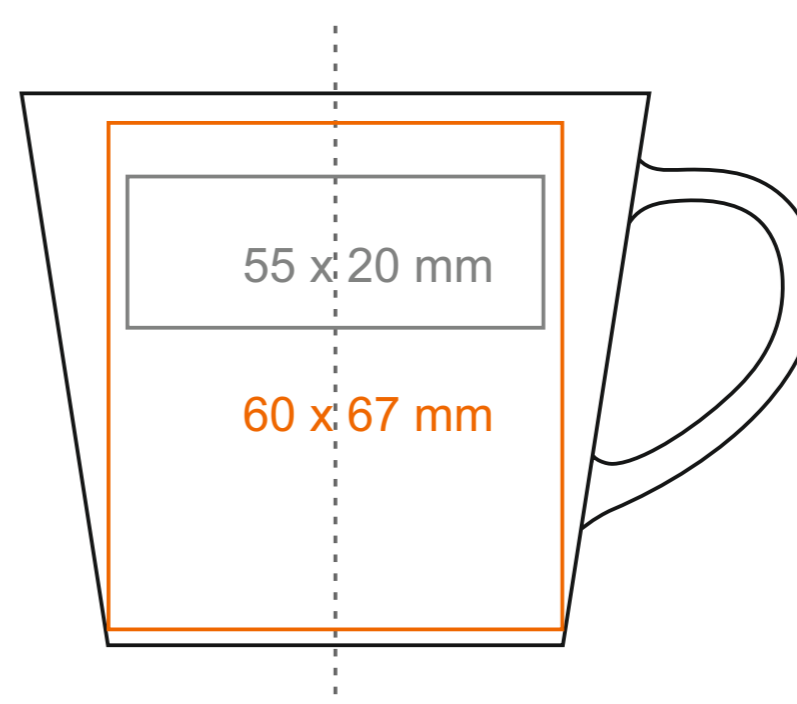

C\_255 **Victor Bianco Set**

120 ml / h: 63 mm / Ø 69 mm

spodek Ø 127 mm

- |                            |              |
|----------------------------|--------------|
| Nadruk na uchu             | - 50 x 8 mm  |
| Nadruk wewnątrz na ściance | - 35 x 20 mm |
| Nadruk wewnątrz na dnie    | - Ø 25 mm    |
| Nadruk od spodu            | - Ø 25 mm    |

# Victor Bianco Set

210 ml / h: 73 mm / Ø 84 mm

spodek Ø 149 mm

Nadruk na uchu  
 Nadruk wewnątrz na ściance  
 Nadruk wewnątrz na dnie  
 Nadruk od spodu

- 30 x 10 mm
- 40 x 20 mm
- Ø 35 mm
- Ø 30 mm

\*W przypadku projektów dla kalkomanii wybiegających poza standardową powierzchnię nadruku prosimy o kontakt z działem handlowym.