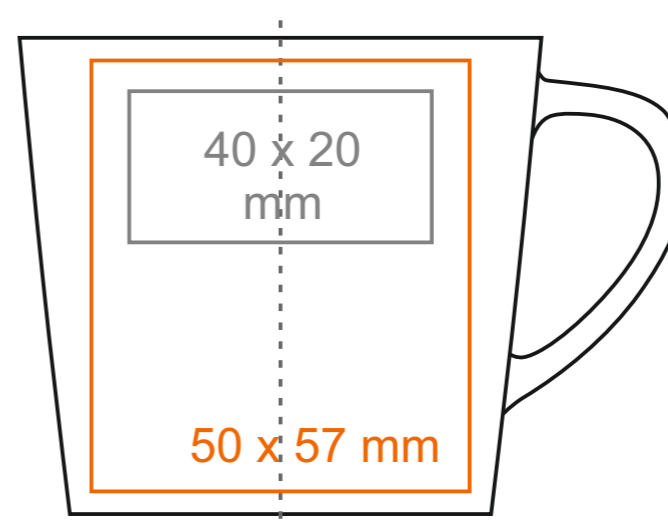

C\_255 **Victor Bianco Set**

120 ml / h: 63 mm / Ø 69 mm

spodek Ø 127 mm

- |                            |              |
|----------------------------|--------------|
| Nadruk na uchu             | - 50 x 8 mm  |
| Nadruk wewnątrz na ściance | - 35 x 20 mm |
| Nadruk wewnątrz na dnie    | - Ø 25 mm    |
| Nadruk od spodu            | - Ø 25 mm    |

# Victor Bianco Set

210 ml / h: 73 mm / Ø 84 mm

spodek Ø 149 mm

Nadruk na uchu  
 Nadruk wewnątrz na ściance  
 Nadruk wewnątrz na dnie  
 Nadruk od spodu

- 30 x 10 mm
- 40 x 20 mm
- Ø 35 mm
- Ø 30 mm

\*W przypadku projektów dla kalkomanii wybiegających poza standardową powierzchnię nadruku prosimy o kontakt z działem handlowym.