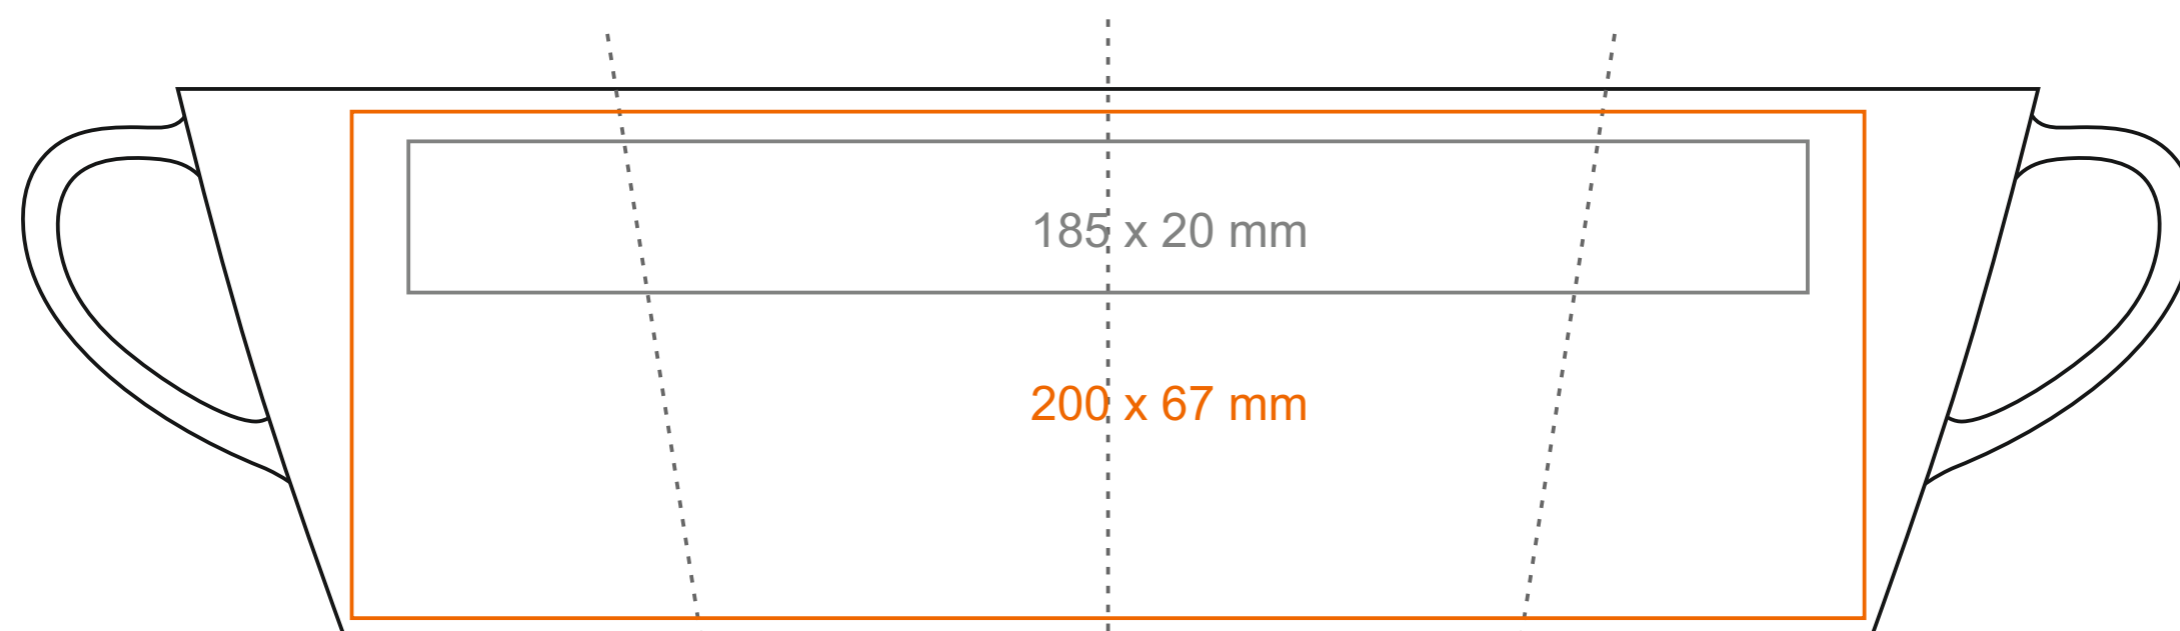

C\_255 **Victor Bianco Set**

120 ml / h: 63 mm / Ø 69 mm

spodek Ø 127 mm

- |                            |              |
|----------------------------|--------------|
| Nadruk na uchu             | - 50 x 8 mm  |
| Nadruk wewnątrz na ściance | - 35 x 20 mm |
| Nadruk wewnątrz na dnie    | - Ø 25 mm    |
| Nadruk od spodu            | - Ø 25 mm    |

## legenda

- Nadruk kalkomania (Transfer Print)
- Piaskowanie (Sensitive Touch)
- Nadruk bezpośredni (Direct Print)

C\_255

# Victor Bianco Set

210 ml / h: 73 mm / Ø 84 mm

spodek Ø 149 mm

Nadruk na uchu  
 Nadruk wewnątrz na ściance  
 Nadruk wewnątrz na dnie  
 Nadruk od spodu

- 30 x 10 mm
- 40 x 20 mm
- Ø 35 mm
- Ø 30 mm

\*W przypadku projektów dla kalkomanii wybiegających poza standardową powierzchnię nadruku prosimy o kontakt z działem handlowym.