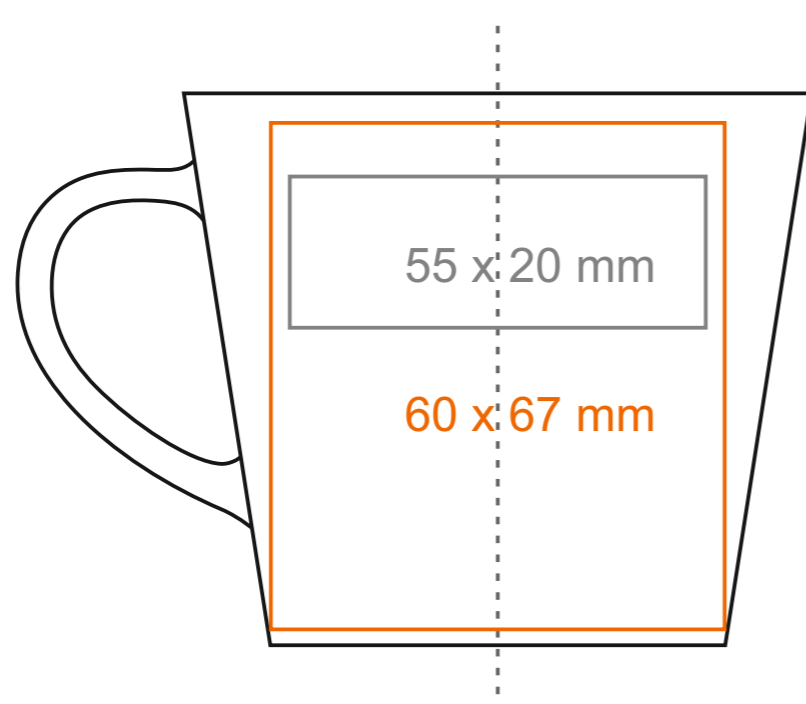

C\_255 **Victor Bianco Set**

120 ml / h: 63 mm / Ø 69 mm

spodek Ø 127 mm

- |                            |              |
|----------------------------|--------------|
| Nadruk na uchu             | - 50 x 8 mm  |
| Nadruk wewnątrz na ściance | - 35 x 20 mm |
| Nadruk wewnątrz na dnie    | - Ø 25 mm    |
| Nadruk od spodu            | - Ø 25 mm    |

# Victor Bianco Set

210 ml / h: 73 mm / Ø 84 mm

spodek Ø 149 mm

Nadruk na uchu  
 Nadruk wewnątrz na ściance  
 Nadruk wewnątrz na dnie  
 Nadruk od spodu

- 30 x 10 mm
- 40 x 20 mm
- Ø 35 mm
- Ø 30 mm

\*W przypadku projektów dla kalkomanii wybiegających poza standardową powierzchnię nadruku prosimy o kontakt z działem handlowym.